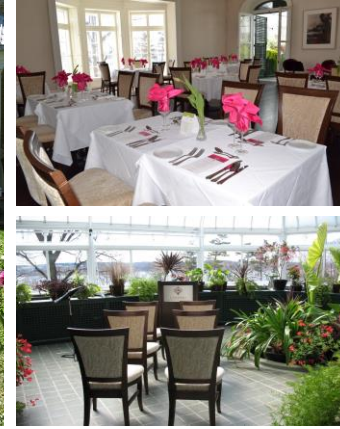

LE DOMAINE
CATARAQUI

JARDIN HÔTELIER DE LA CAPITALE NATIONALE

MOBILIER DISPONIBLE

MOBILIER	TARIF
Chaise – Villa	Sans frais
Chaise de réunion – Atelier du peintre	Sans frais
Chaise de réunion – Maison du chauffeur	Sans frais
Chaise coquille noire	Sans frais
Chaise coquille blanche en PVC (pour cérémonie de mariage)	2,50 \$ / chaise ⁽¹⁾
Chaise pliante blanche en PVC avec coussin (pour cérémonie de mariage)	4,50 \$ / chaise ⁽¹⁾
Table coquetel (10 unités)	Sans frais
Table rectangulaire 18 po x 48 po	Sans frais
Table rectangulaire 18 po x 72 po	Sans frais
Table rectangulaire 24 po x 30 po	Sans frais
Table rectangulaire 30 po x 48 po	Sans frais
Table rectangulaire 30 po x 60 po	Sans frais
Table rectangulaire 30 po x 72 po	Sans frais
Table rectangulaire 36 po x 72 po	Sans frais
Table ronde de 51po (pouvant être convertie en table carrée de 36po x 36po)	Sans frais
Table ronde de 60 po	Sans frais