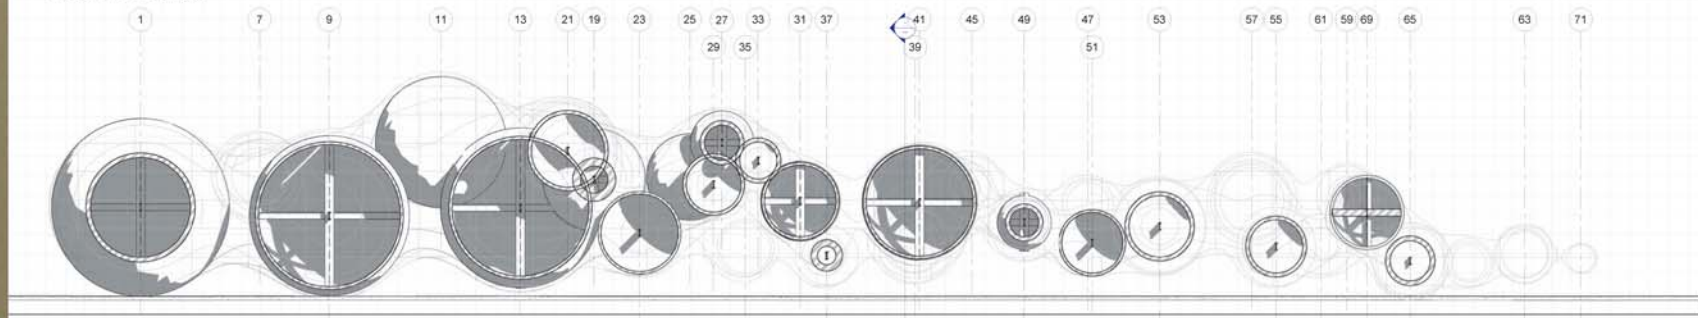

paysages suspendus

ÉCLOSION

Vue de nuit (direction nord)

Vue de l'autoroute (direction nord)

Vue de l'autoroute (direction sud)

Élévation jour bac 4

Élévation nuit bac 4

Plan agrandi bac 4

Vue de la basse ville (été)

Vue de la basse ville (hiver)

Maquette d'étude

Plan d'ensemble

Vue d'ensemble (direction nord)

Axonométrie

Coupe transversale

Coupe horizontale

Coupe longitudinale

Maquette d'étude