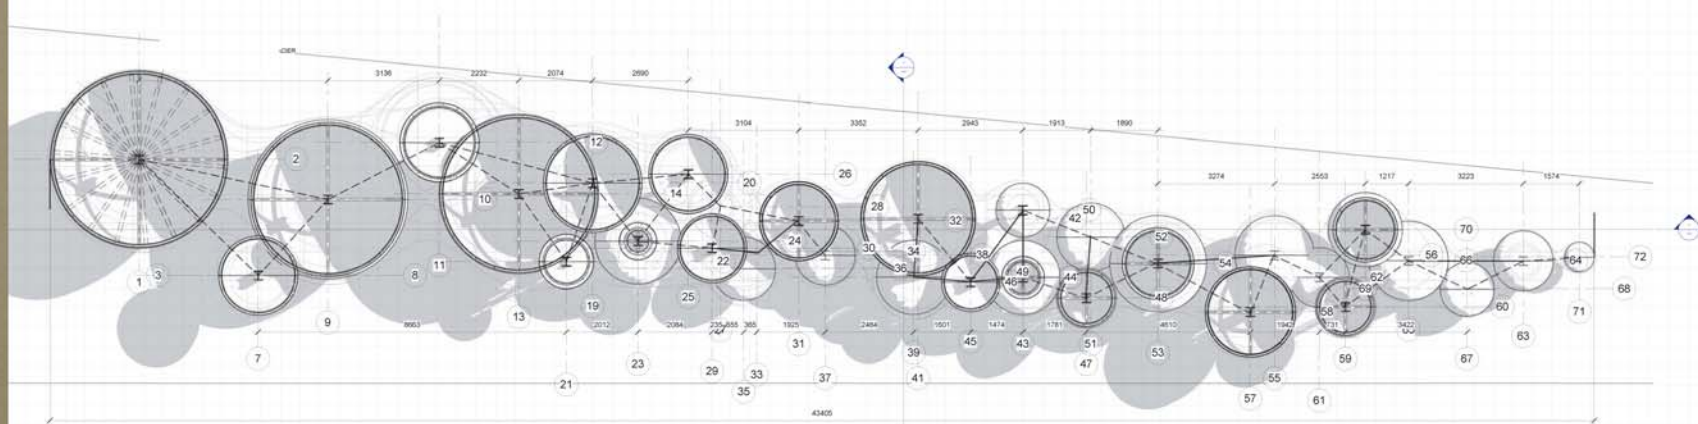

paysages suspendus

ÉCLOSION

Vue de nuit (direction nord)

Vue de l'autoroute (direction nord)

Vue de l'autoroute (direction sud)

Élévation jour bac 4

Élévation nuit bac 4

Plan agrandi bac 4

Vue de la basse ville (été)

Vue de la basse ville (hiver)

Maquette d'étude

Plan d'ensemble

Vue d'ensemble (direction nord)

Axonométrie

Coupe transversale

Coupe horizontale

Coupe longitudinale

Maquette d'étude